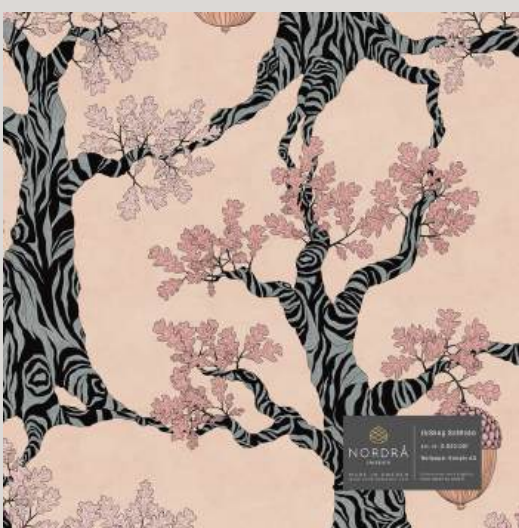

EkSkog - SolRosa
Non-Woven, FSC-märkt
A3
Art. nr. D-028-007-01