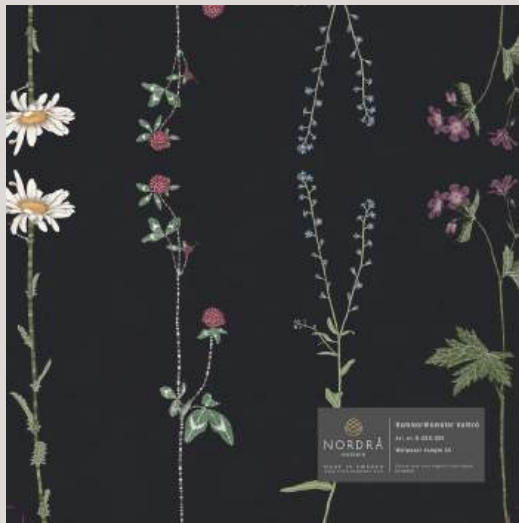

EkSkog - DimGrå
Non-Woven, FSC-märkt
Måttbeställning
Art. nr. D-023-006-01

EkSkog - SolRosa
Non-Woven, FSC-märkt
Måttbeställning
Art. nr. D-023-007-01

Tapet Havsliv - SaltGrå, Art. nr. D-023-002

TAPETPROVER

Havsliv - BräcktBlå
Non-Woven, FSC-märkt
A3
Art. nr. D-028-011-01

Havsliv - KolGrå
Non-Woven, FSC-märkt
A3
Art. nr. D-028-003-01

Havsliv - SaltGrå
Non-Woven, FSC-märkt
A3
Art. nr. D-028-002-01

SommarBlomster -
ÅkerGrön
Non-Woven, FSC-märkt
A3
Art. nr. D-028-010-01